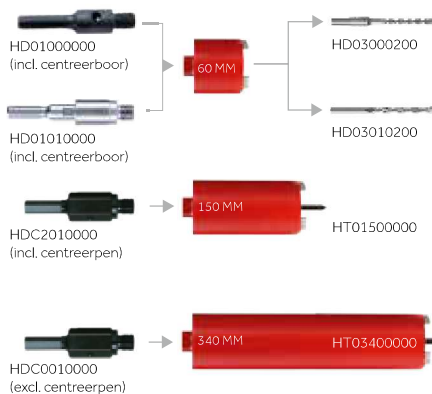

DE KEUZE VAN DE JUISTE BOORADAPTER VOOR DROOGBOREN

Boormachine
met **13 mm** boorkop

Boormachine
met **SDS**-boorkop

Boormachine
met **5/8" x 16UNF**-as

ACCESSOIRES VOOR BOREN MET M16 AANSLUITING

BOORADAPTERS MET CENTREER- BOOR VOOR DOZENBOREN, 60MM

omschrijving	artikelnummer
montagespil 13mm met uitdrijfspie	HD01000000
montagespil SDS-plus met uitdrijfspie	HD01600000
montagespil 5/8"x16UNF met uitdrijfspie	HD01200000
montagespil 13mm met snelwisselsysteem	HD01010000
montagespil SDS-plus met snelwisselsysteem	HD01610000

CENTREERBOREN

omschrijving	artikelnummer
centreerboren (2st) voor gebruik met uitdrijfspie	HD03000200
centreerboren (2st) voor gebruik met snelwisselsysteem	HD03010200

BOORADAPTERS VOOR CENTREERPEN

omschrijving	artikelnummer
voor 13mm boorkop	HDC0010000
voor 13mm boorkop incl. centreerpen 150mm	HDC2010000
voor SDS-plus	HDC0060000
voor SDS-plus incl. centreerpen 150mm	HDC2060000
voor 5/8" x 16 UNF-as	HDC0030000
voor 5/8" x 16 UNF-as incl. centreerpen 150mm	HDC2020000
voor 5/8" x 16 UNF-as 200mm verlengd	HDC0032000
voor 5/8" x 16 UNF-as 300mm verlengd	HDC0033000

VERLENGSTUK

omschrijving	artikelnummer
voor 13mm boorkop lengte 200mm	HDC2120000