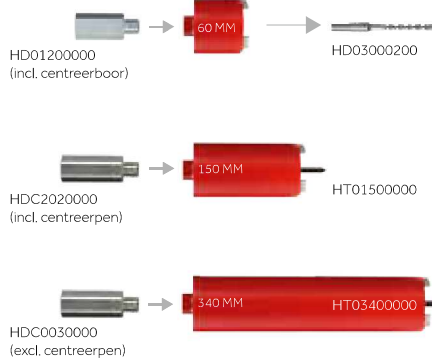

DE KEUZE VAN DE JUISTE BOORADAPTER VOOR DROOGBOREN

Boormachine
met **13 mm** boorkop

Boormachine
met **SDS**-boorkop

Boormachine
met **5/8" x 16UNF**-as

ACCESSOIRES VOOR BOREN MET M16 AANSLUITING

BOORADAPTERS MET CENTREER- BOOR VOOR DOZENBOREN, 60MM

omschrijving	artikelnummer
montagespil 13mm met uitdrijfspie	HD01000000
montagespil SDS-plus met uitdrijfspie	HD01600000
montagespil 5/8"x16UNF met uitdrijfspie	HD01200000
montagespil 13mm met snelwisselsysteem	HD01010000
montagespil SDS-plus met snelwisselsysteem	HD01610000

CENTREERBOREN

omschrijving	artikelnummer
centreerboren (2st) voor gebruik met uitdrijfspie	HD03000200
centreerboren (2st) voor gebruik met snelwisselsysteem	HD03010200

BOORADAPTERS VOOR CENTREERPEN

omschrijving	artikelnummer
voor 13mm boorkop	HDC0010000
voor 13mm boorkop incl. centreerpen 150mm	HDC2010000
voor SDS-plus	HDC0060000
voor SDS-plus incl. centreerpen 150mm	HDC2060000
voor 5/8" x 16 UNF-as	HDC0030000
voor 5/8" x 16 UNF-as incl. centreerpen 150mm	HDC2020000
voor 5/8" x 16 UNF-as 200mm verlengd	HDC0032000
voor 5/8" x 16 UNF-as 300mm verlengd	HDC0033000

VERLENGSTUK

omschrijving	artikelnummer
voor 13mm boorkop lengte 200mm	HDC2120000