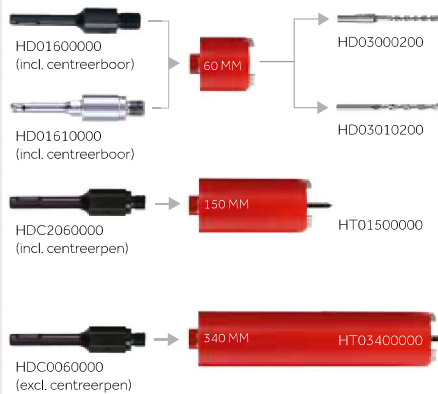

DE KEUZE VAN DE JUISTE BOORADAPTER VOOR DROOGBOREN

Boormachine
met **13 mm** boorkop

Boormachine
met **SDS**-boorkop

Boormachine
met **5/8" x 16UNF**-as

ACCESSOIRES VOOR BOREN MET M16 AANSLUITING

BOORADAPTERS MET CENTREER- BOOR VOOR DOZENBOREN, 60MM

omschrijving	artikelnummer
montagespil 13mm met uitdrijfspie	HD01000000
montagespil SDS-plus met uitdrijfspie	HD01600000
montagespil 5/8"x16UNF met uitdrijfspie	HD01200000
montagespil 13mm met snelwisselsysteem	HD01010000
montagespil SDS-plus met snelwisselsysteem	HD01610000

CENTREERBOREN

omschrijving	artikelnummer
centreerboren (2st) voor gebruik met uitdrijfspie	HD03000200
centreerboren (2st) voor gebruik met snelwisselsysteem	HD03010200

BOORADAPTERS VOOR CENTREERPEN

omschrijving	artikelnummer
voor 13mm boorkop	HDC0010000
voor 13mm boorkop incl. centreerpen 150mm	HDC2010000
voor SDS-plus	HDC0060000
voor SDS-plus incl. centreerpen 150mm	HDC2060000
voor 5/8" x 16 UNF-as	HDC0030000
voor 5/8" x 16 UNF-as incl. centreerpen 150mm	HDC2020000
voor 5/8" x 16 UNF-as 200mm verlengd	HDC0032000
voor 5/8" x 16 UNF-as 300mm verlengd	HDC0033000

VERLENGSTUK

omschrijving	artikelnummer
voor 13mm boorkop lengte 200mm	HDC2120000